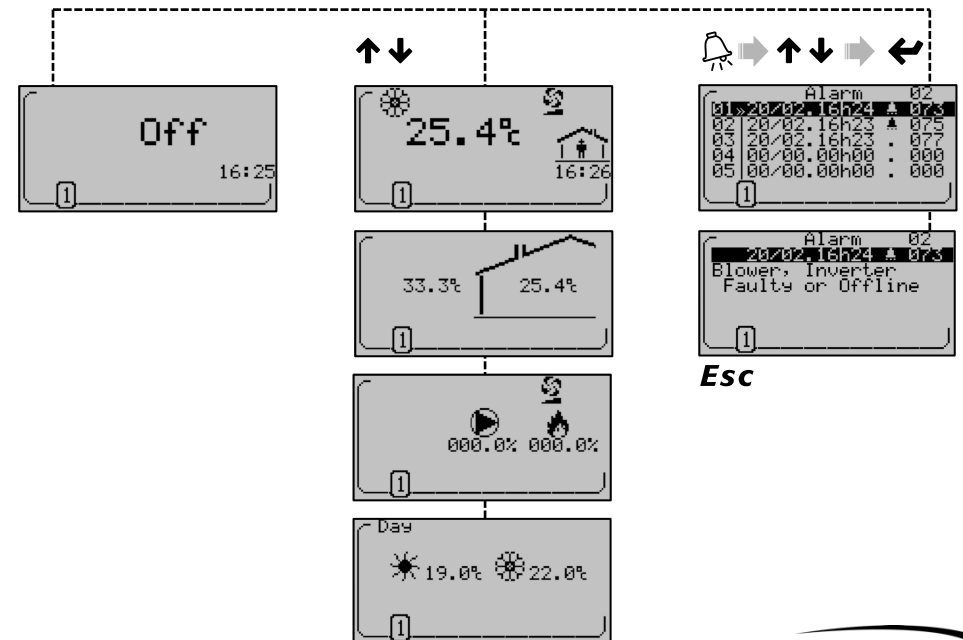

USER MANUAL

- ALARM
- Prg** PROGRAM
- Esc** RETURN
- UP
- VALID
- DOWN

↑↓ (1 2 3 unit ...) → ←

Esc